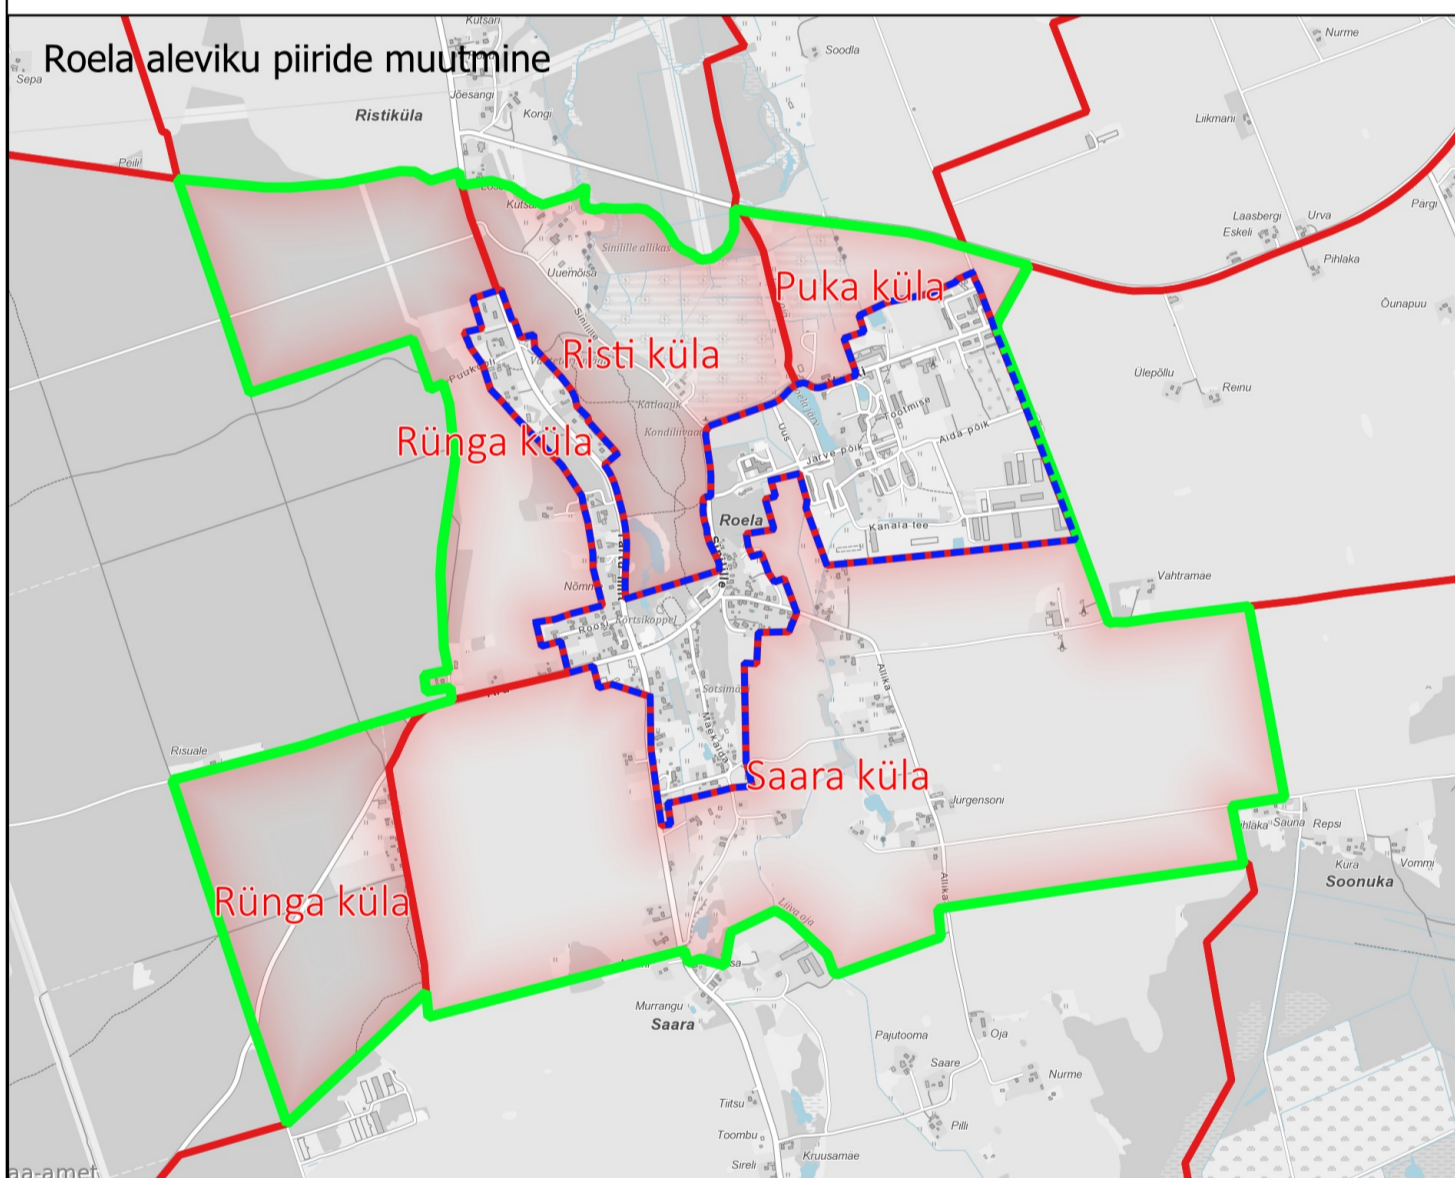

VINNI VALLA ÜLDPLANEERING
LISA 1. Asustusüksuste piiride muudatused

- Aleviku piiri muutmise/moodustamise ettepanek
- Küla piiri ettepanek
- Külade koosseisu minevad alad
- Olemasolev aleviku piir