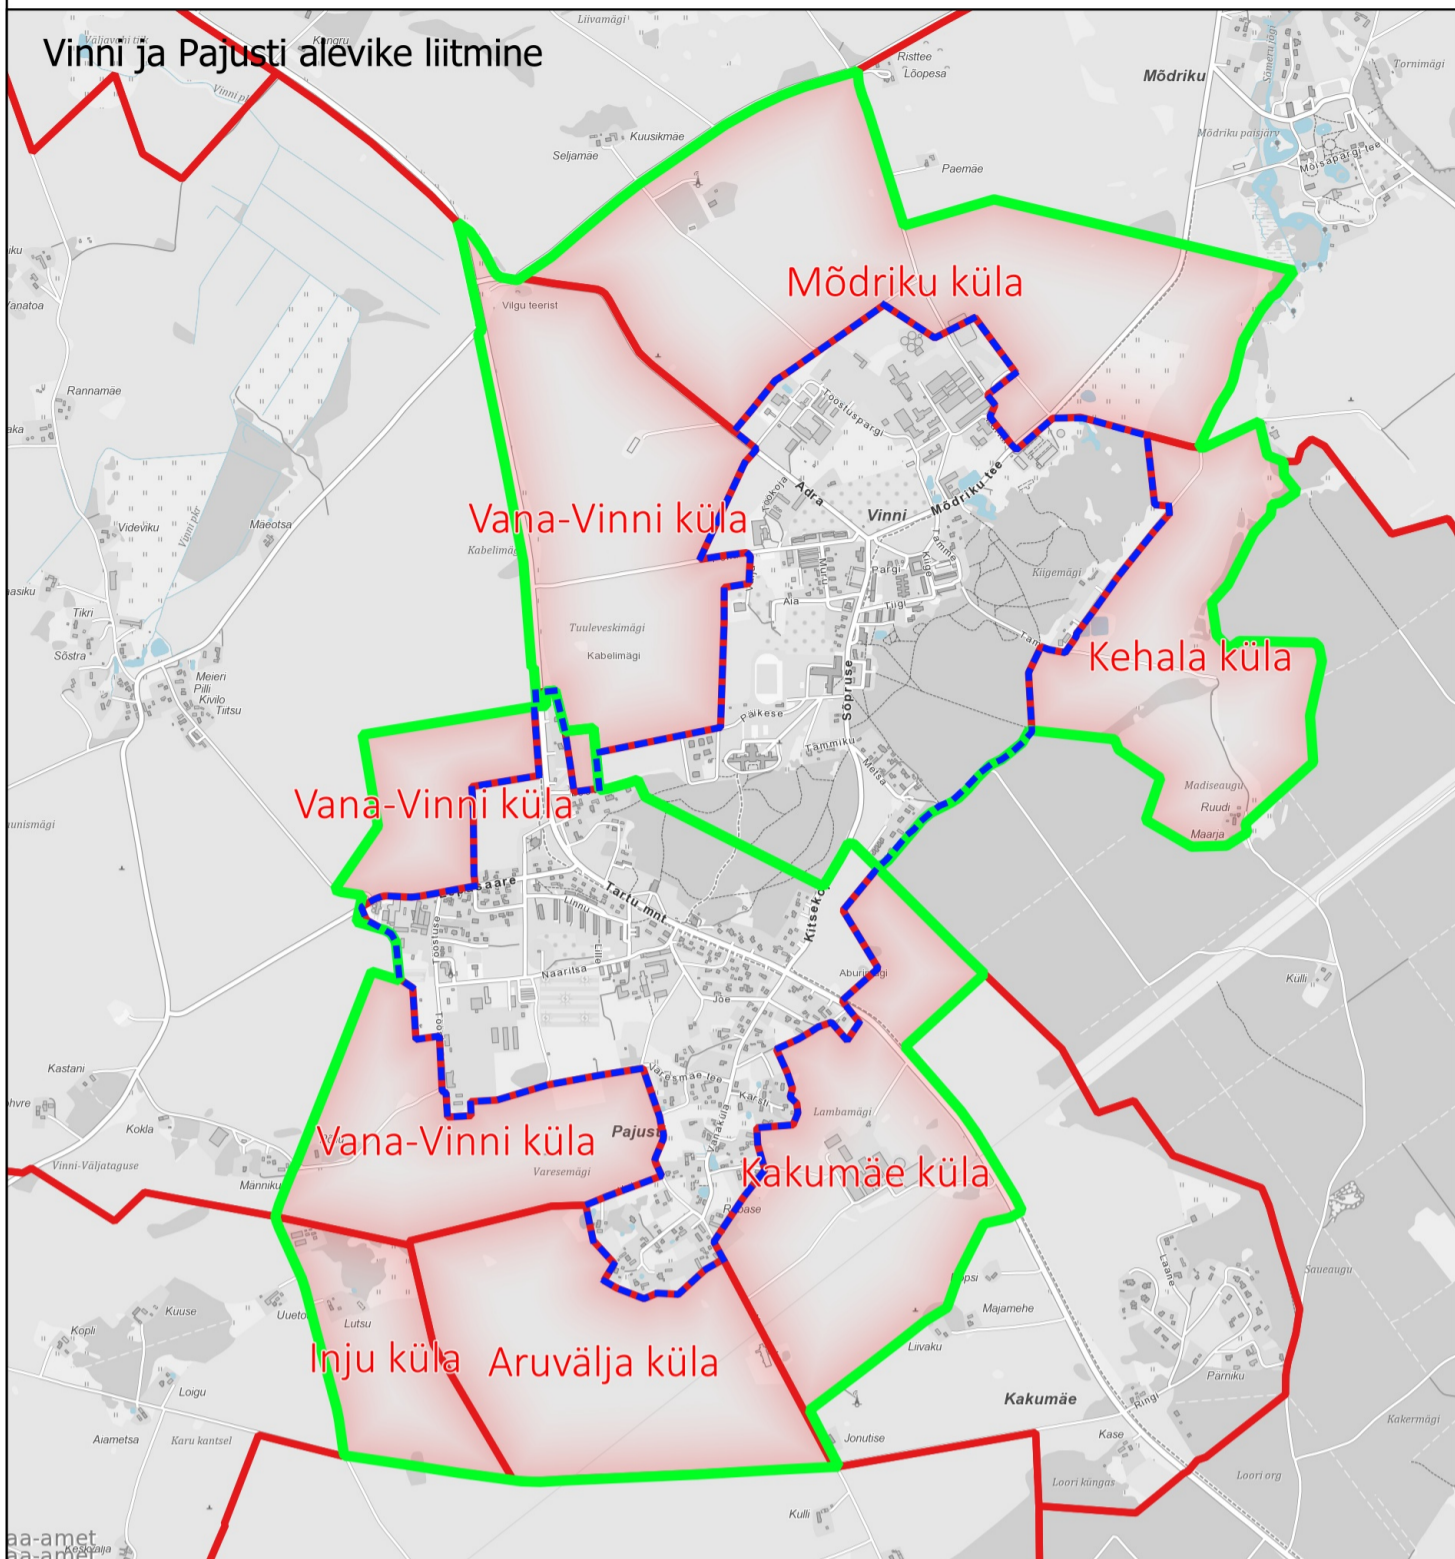

VINNI VALLA ÜLDPLANEERING
LISA 1. Asustusüksuste piiride muudatused

- Aleviku piiri muutmise/moodustamise ettepanek
- Küla piiri ettepanek
- Külade koosseisu minevad alad
- Olemasolev aleviku piir