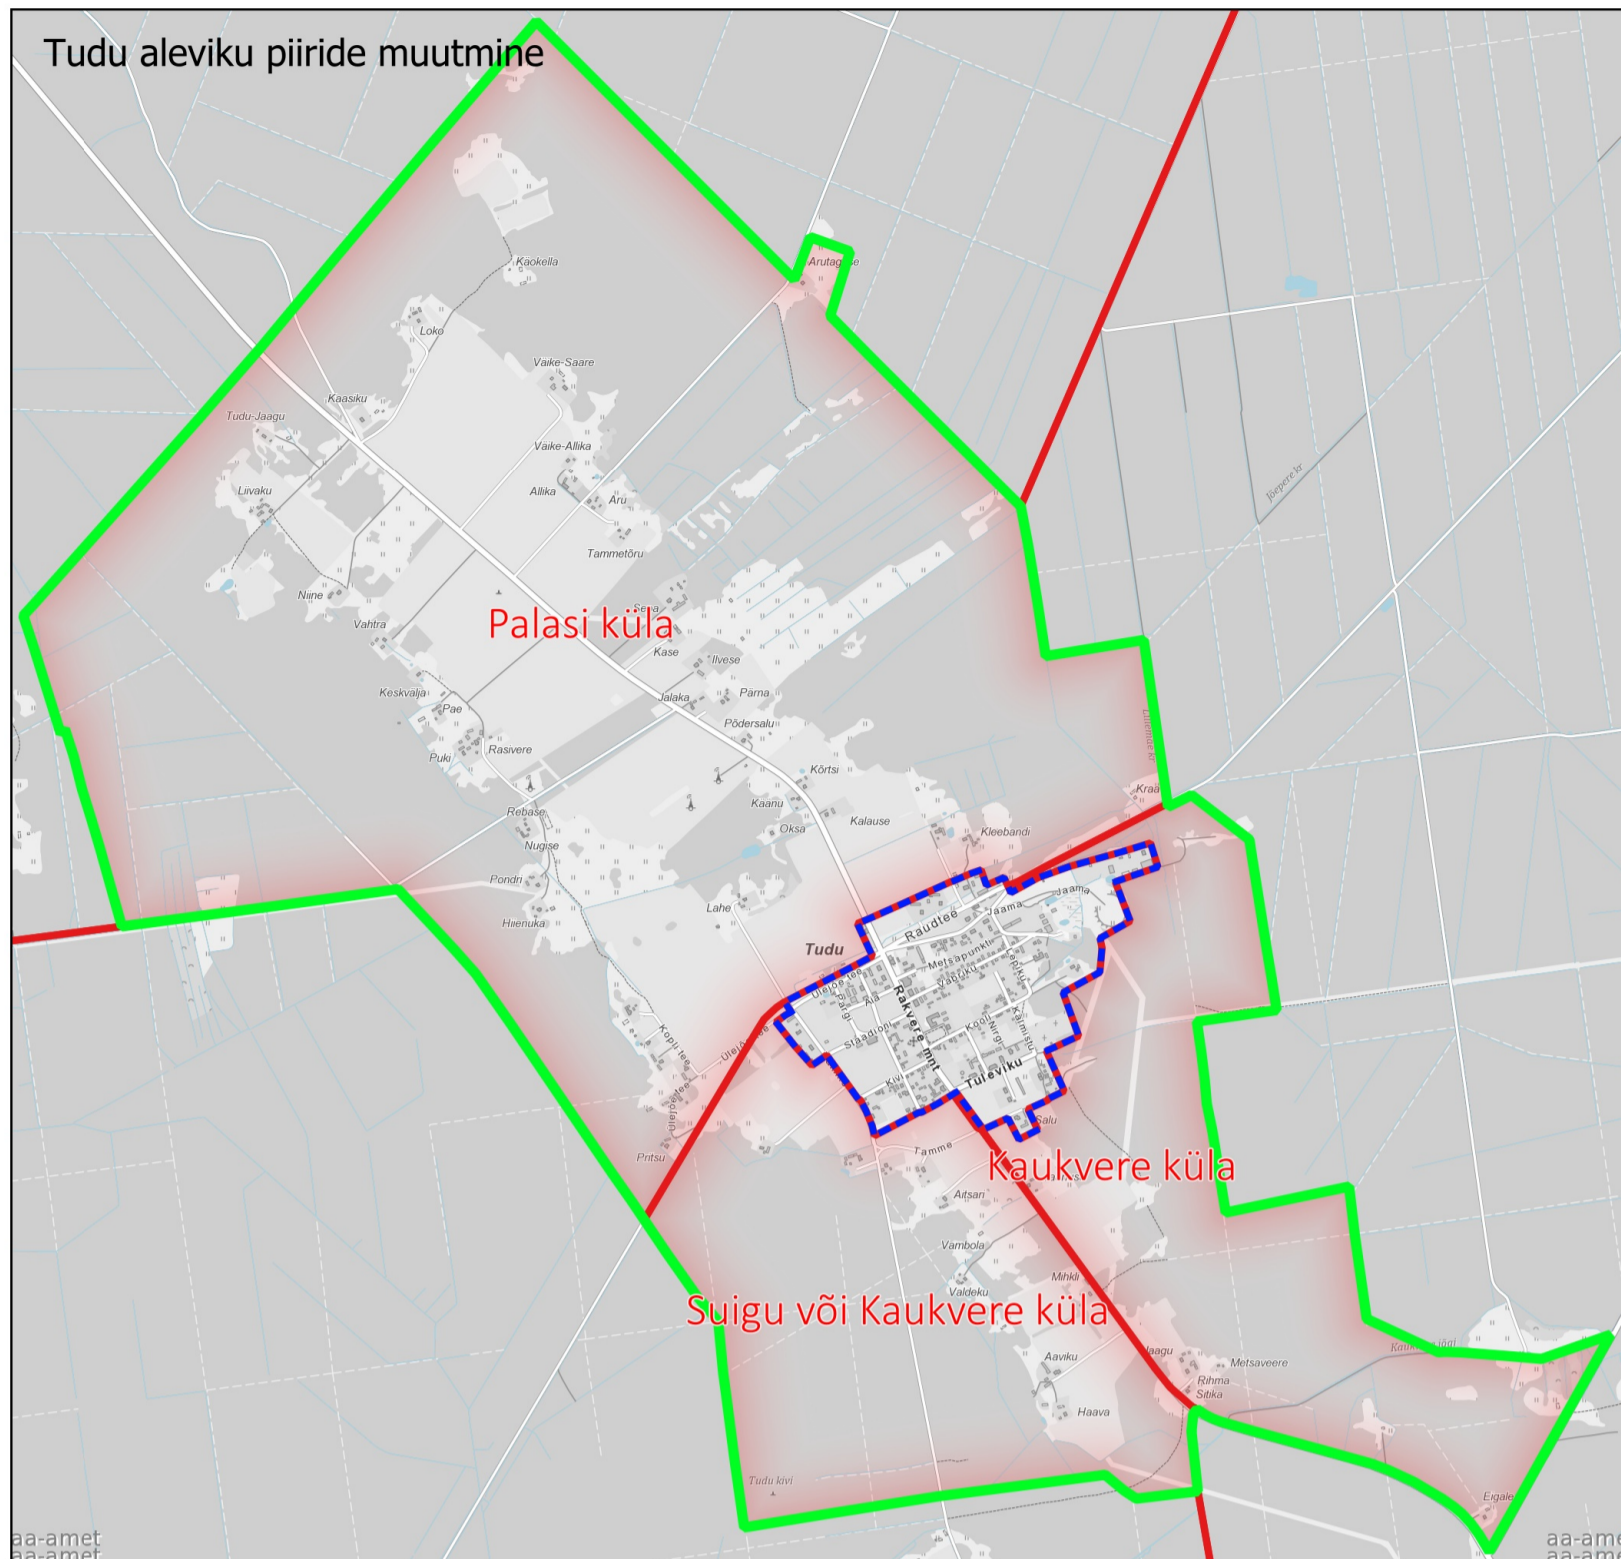

VINNI VALLA ÜLDPLANEERING
LISA 1. Asustusüksuste piiride muudatused

- Aleviku piiri muutmise/moodustamise ettepanek
- Küla piiri ettepanek
- Külade koosseisu minevad alad
- Olemasolev aleviku piir