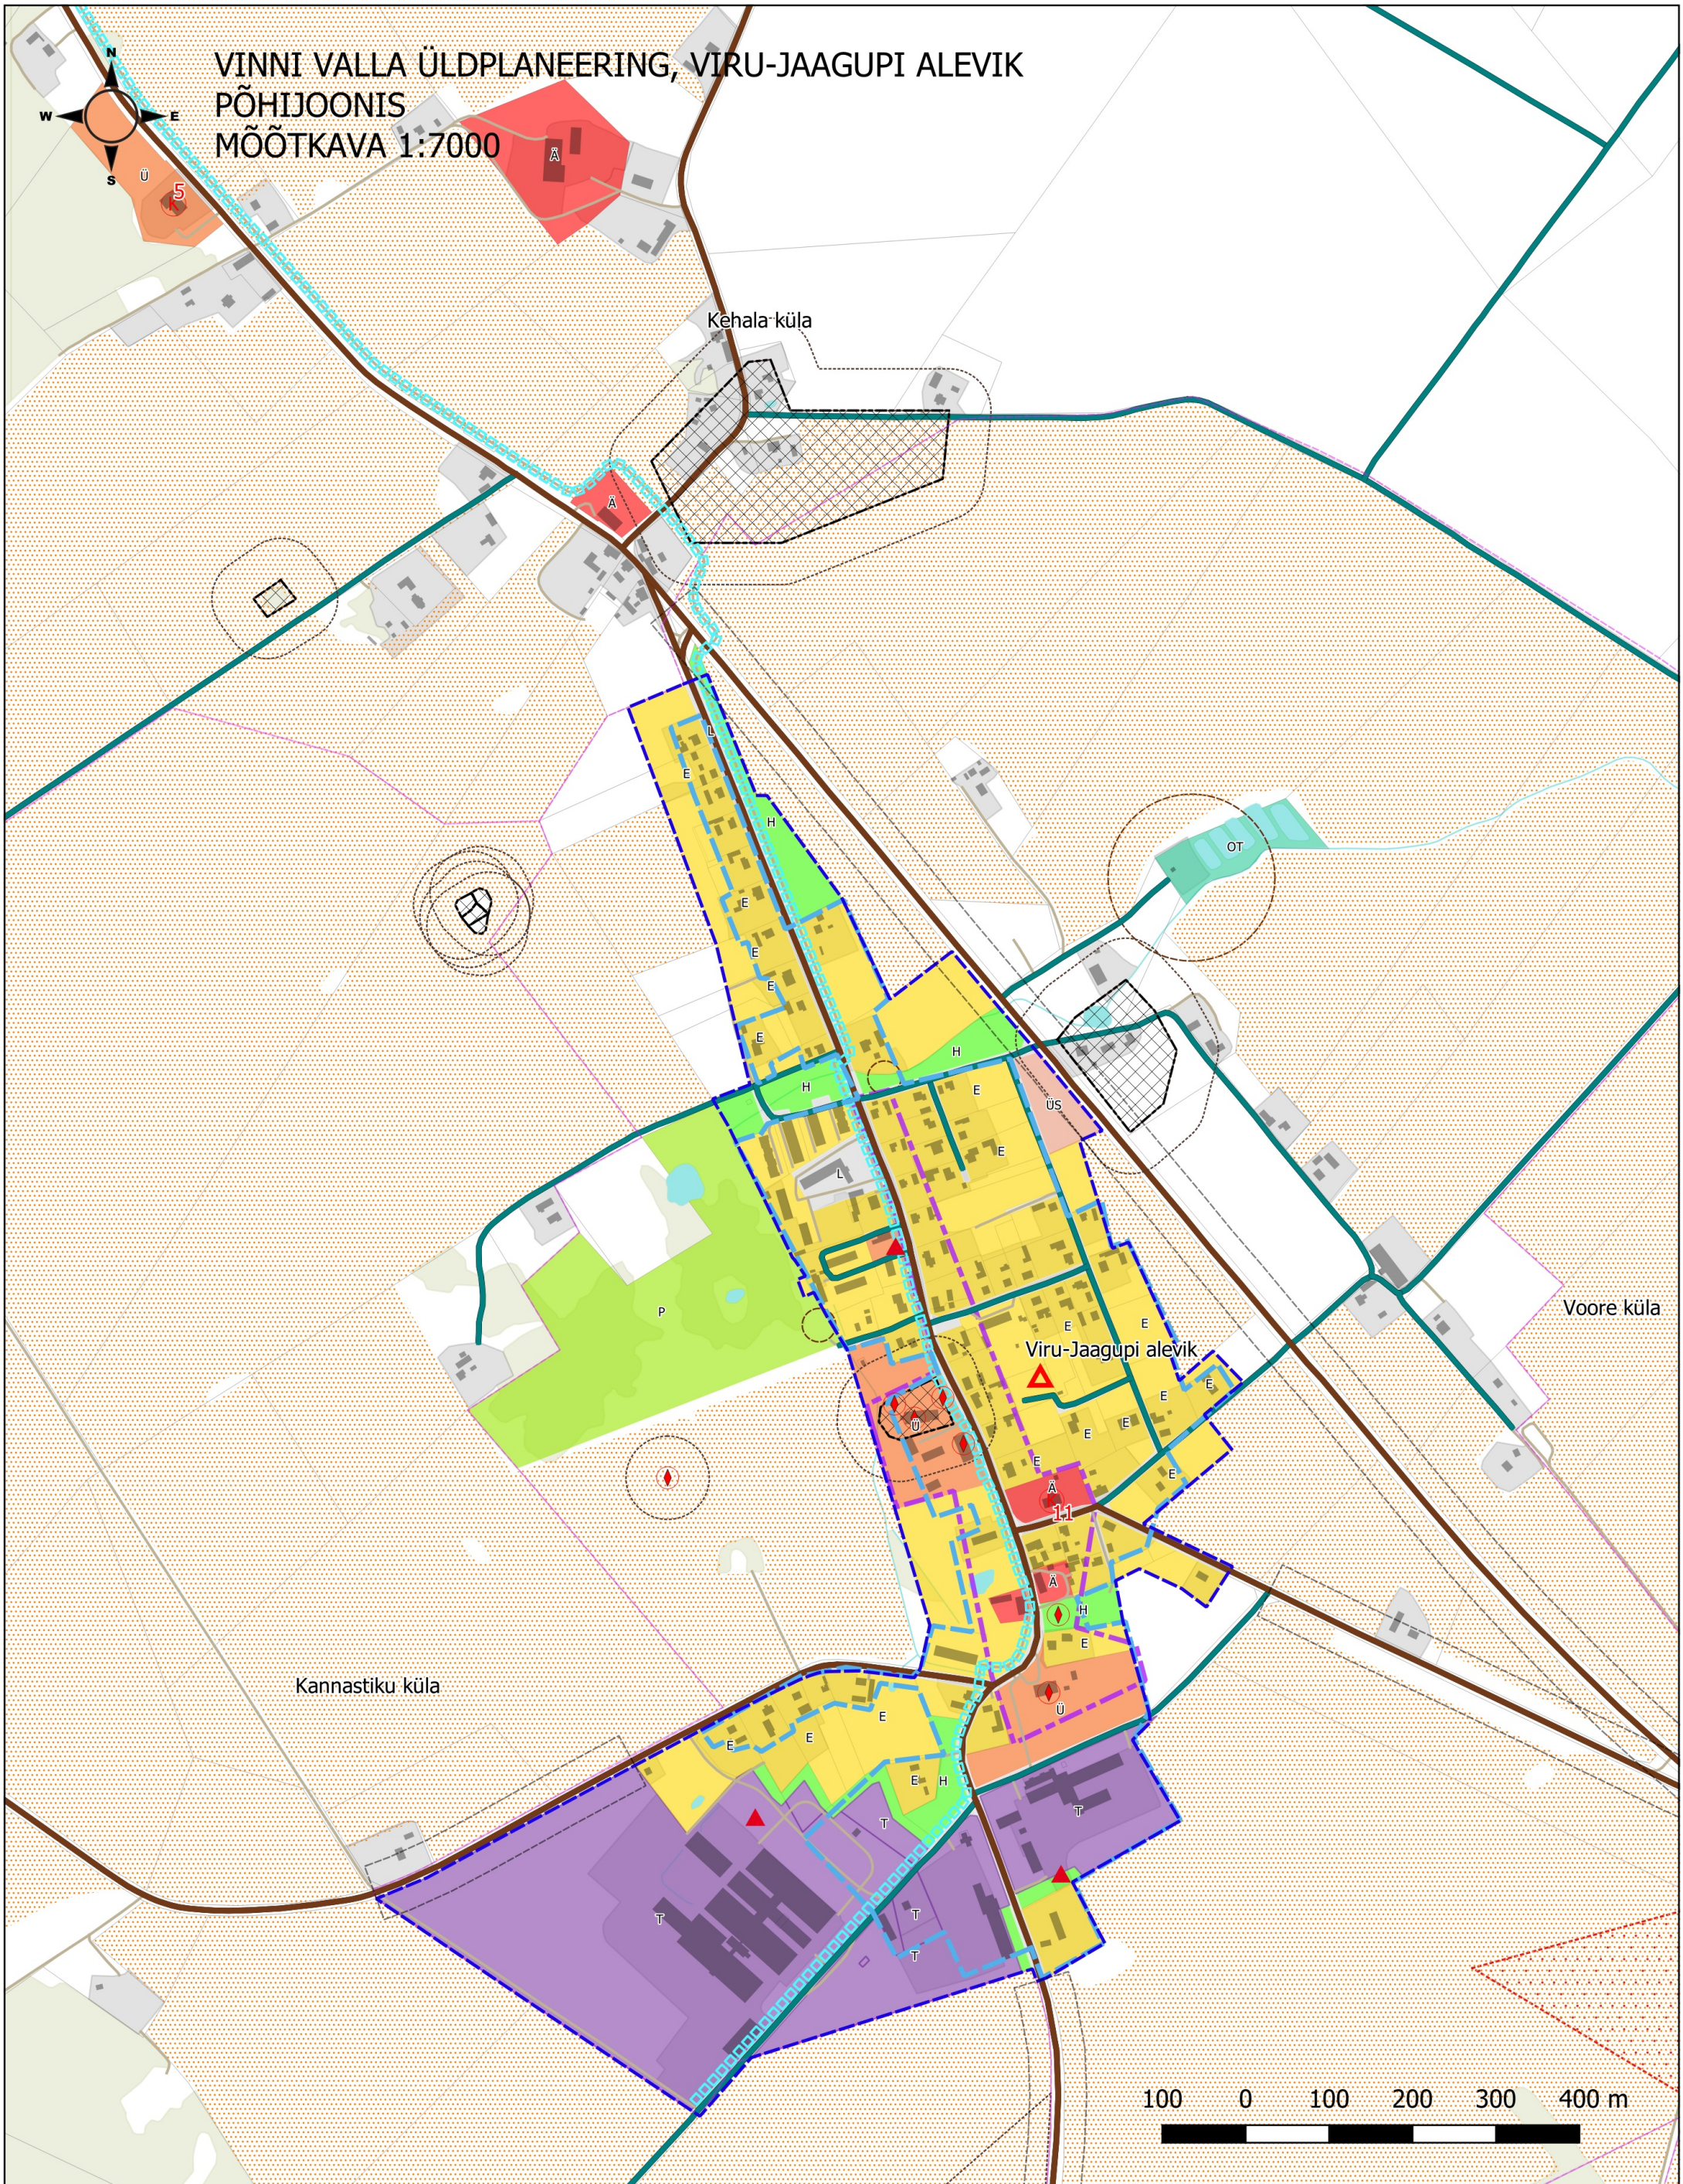

VINNI VALLA ÜLDPLANEERING, VIRU-JAAGUPI ALEVIK
PÕHIJONIS
MÕÕTKAVA 1:7000

AB Artes Terrae OÜ
Reg nr 12978320
Küütri 14, Tartu 51007
artes@artes.ee

Joonise koostaja: Jürgeen Vahtra
Vastutav spetsialist: Heiki Kalberg

Töö: Vinni valla üldplaneering

Joonis: Viru-Jaagupi põhijoonis

Tellija: Vinni Vallavalitsus

Asukoht: Lääne-Viru maakond

Faali nimi: 1947ÜP3_Vinni_YP_GIS

Töö nr: 1947ÜP3

Kuupäev: 2024-02-05

Mõõt: 1:7000

Joonise nr: 4/10