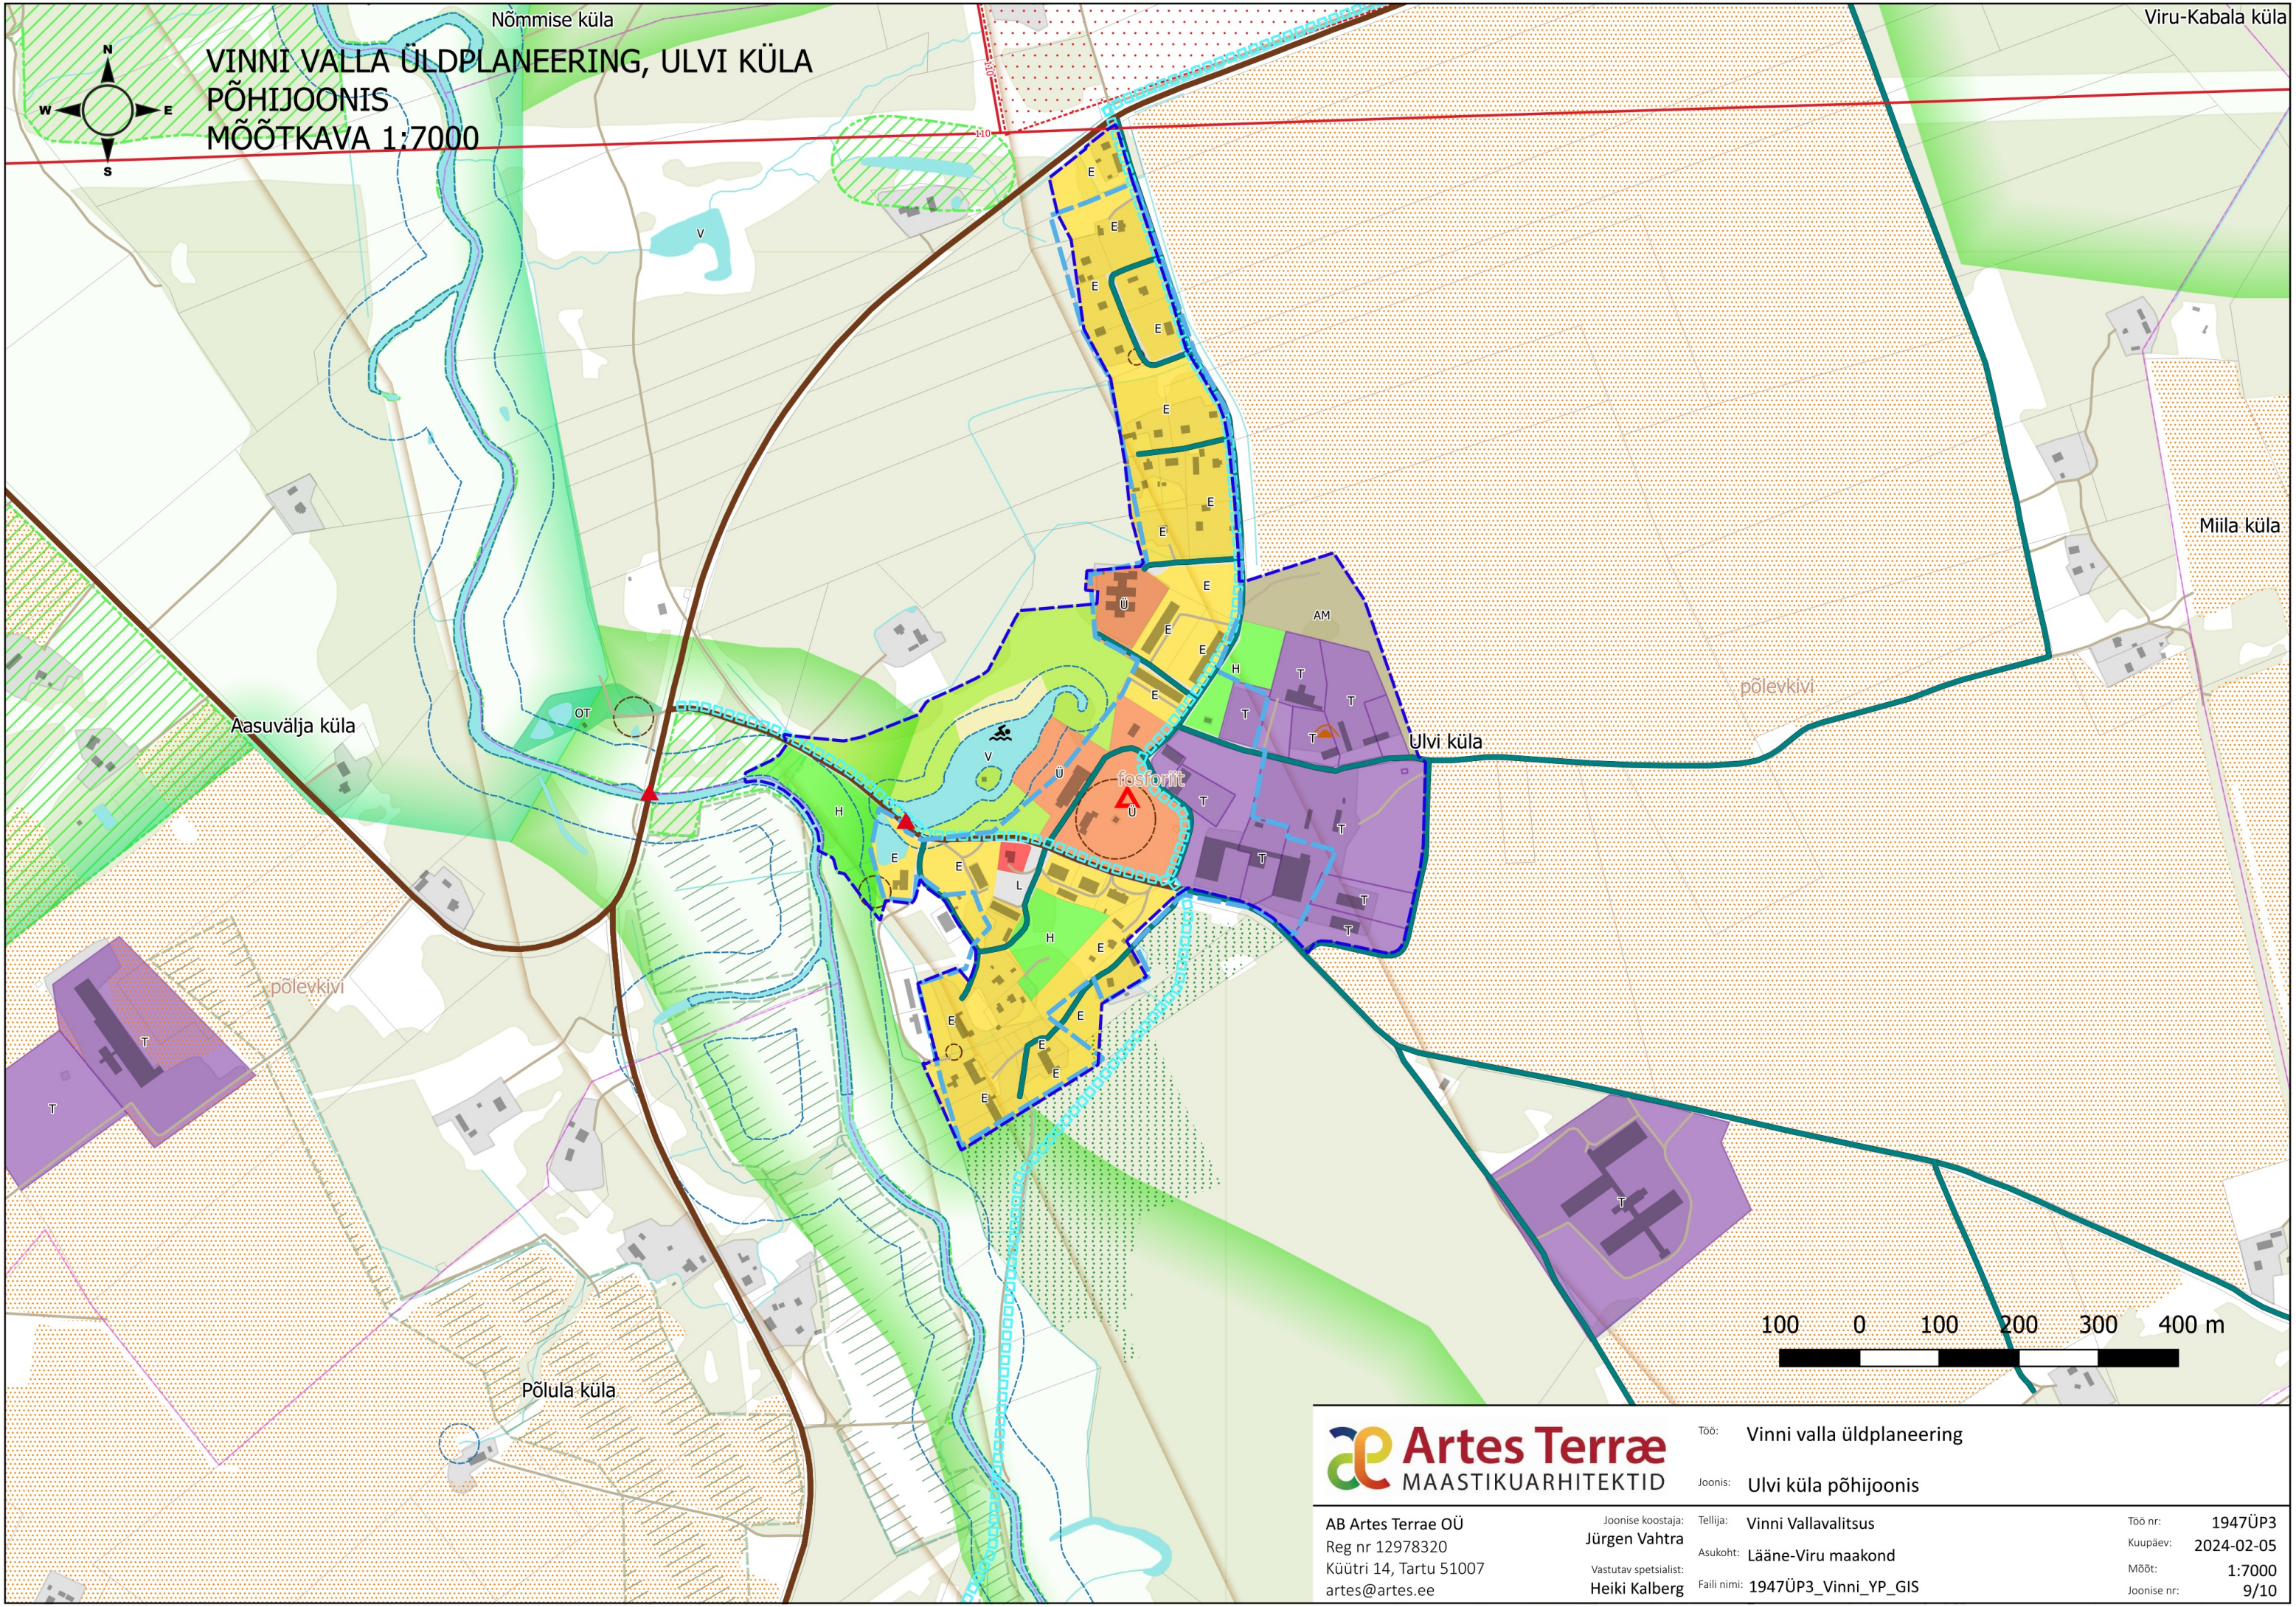

## PÕHIJONIS

### MÕÕTKAVA 1:7000

AB Artes Terrae OÜ  
Reg nr 12978320  
Küütri 14, Tartu 51007  
artes@artes.ee

Joonise koostaja: Jürge Vahtra  
Vastutav spetsialist: Heiki Kalberg

Töö: Vinni valla üldplaneering  
Joonis: Ulvi küla põhijoonis  
Tellija: Vinni Vallavalitsus  
Asukoht: Lääne-Viru maakond  
Faili nimi: 1947ÜP3\_Vinni\_YP\_GIS

Töö nr: 1947ÜP3  
Kuupäev: 2024-02-05  
Mõõt: 1:7000  
Joonise nr: 9/10