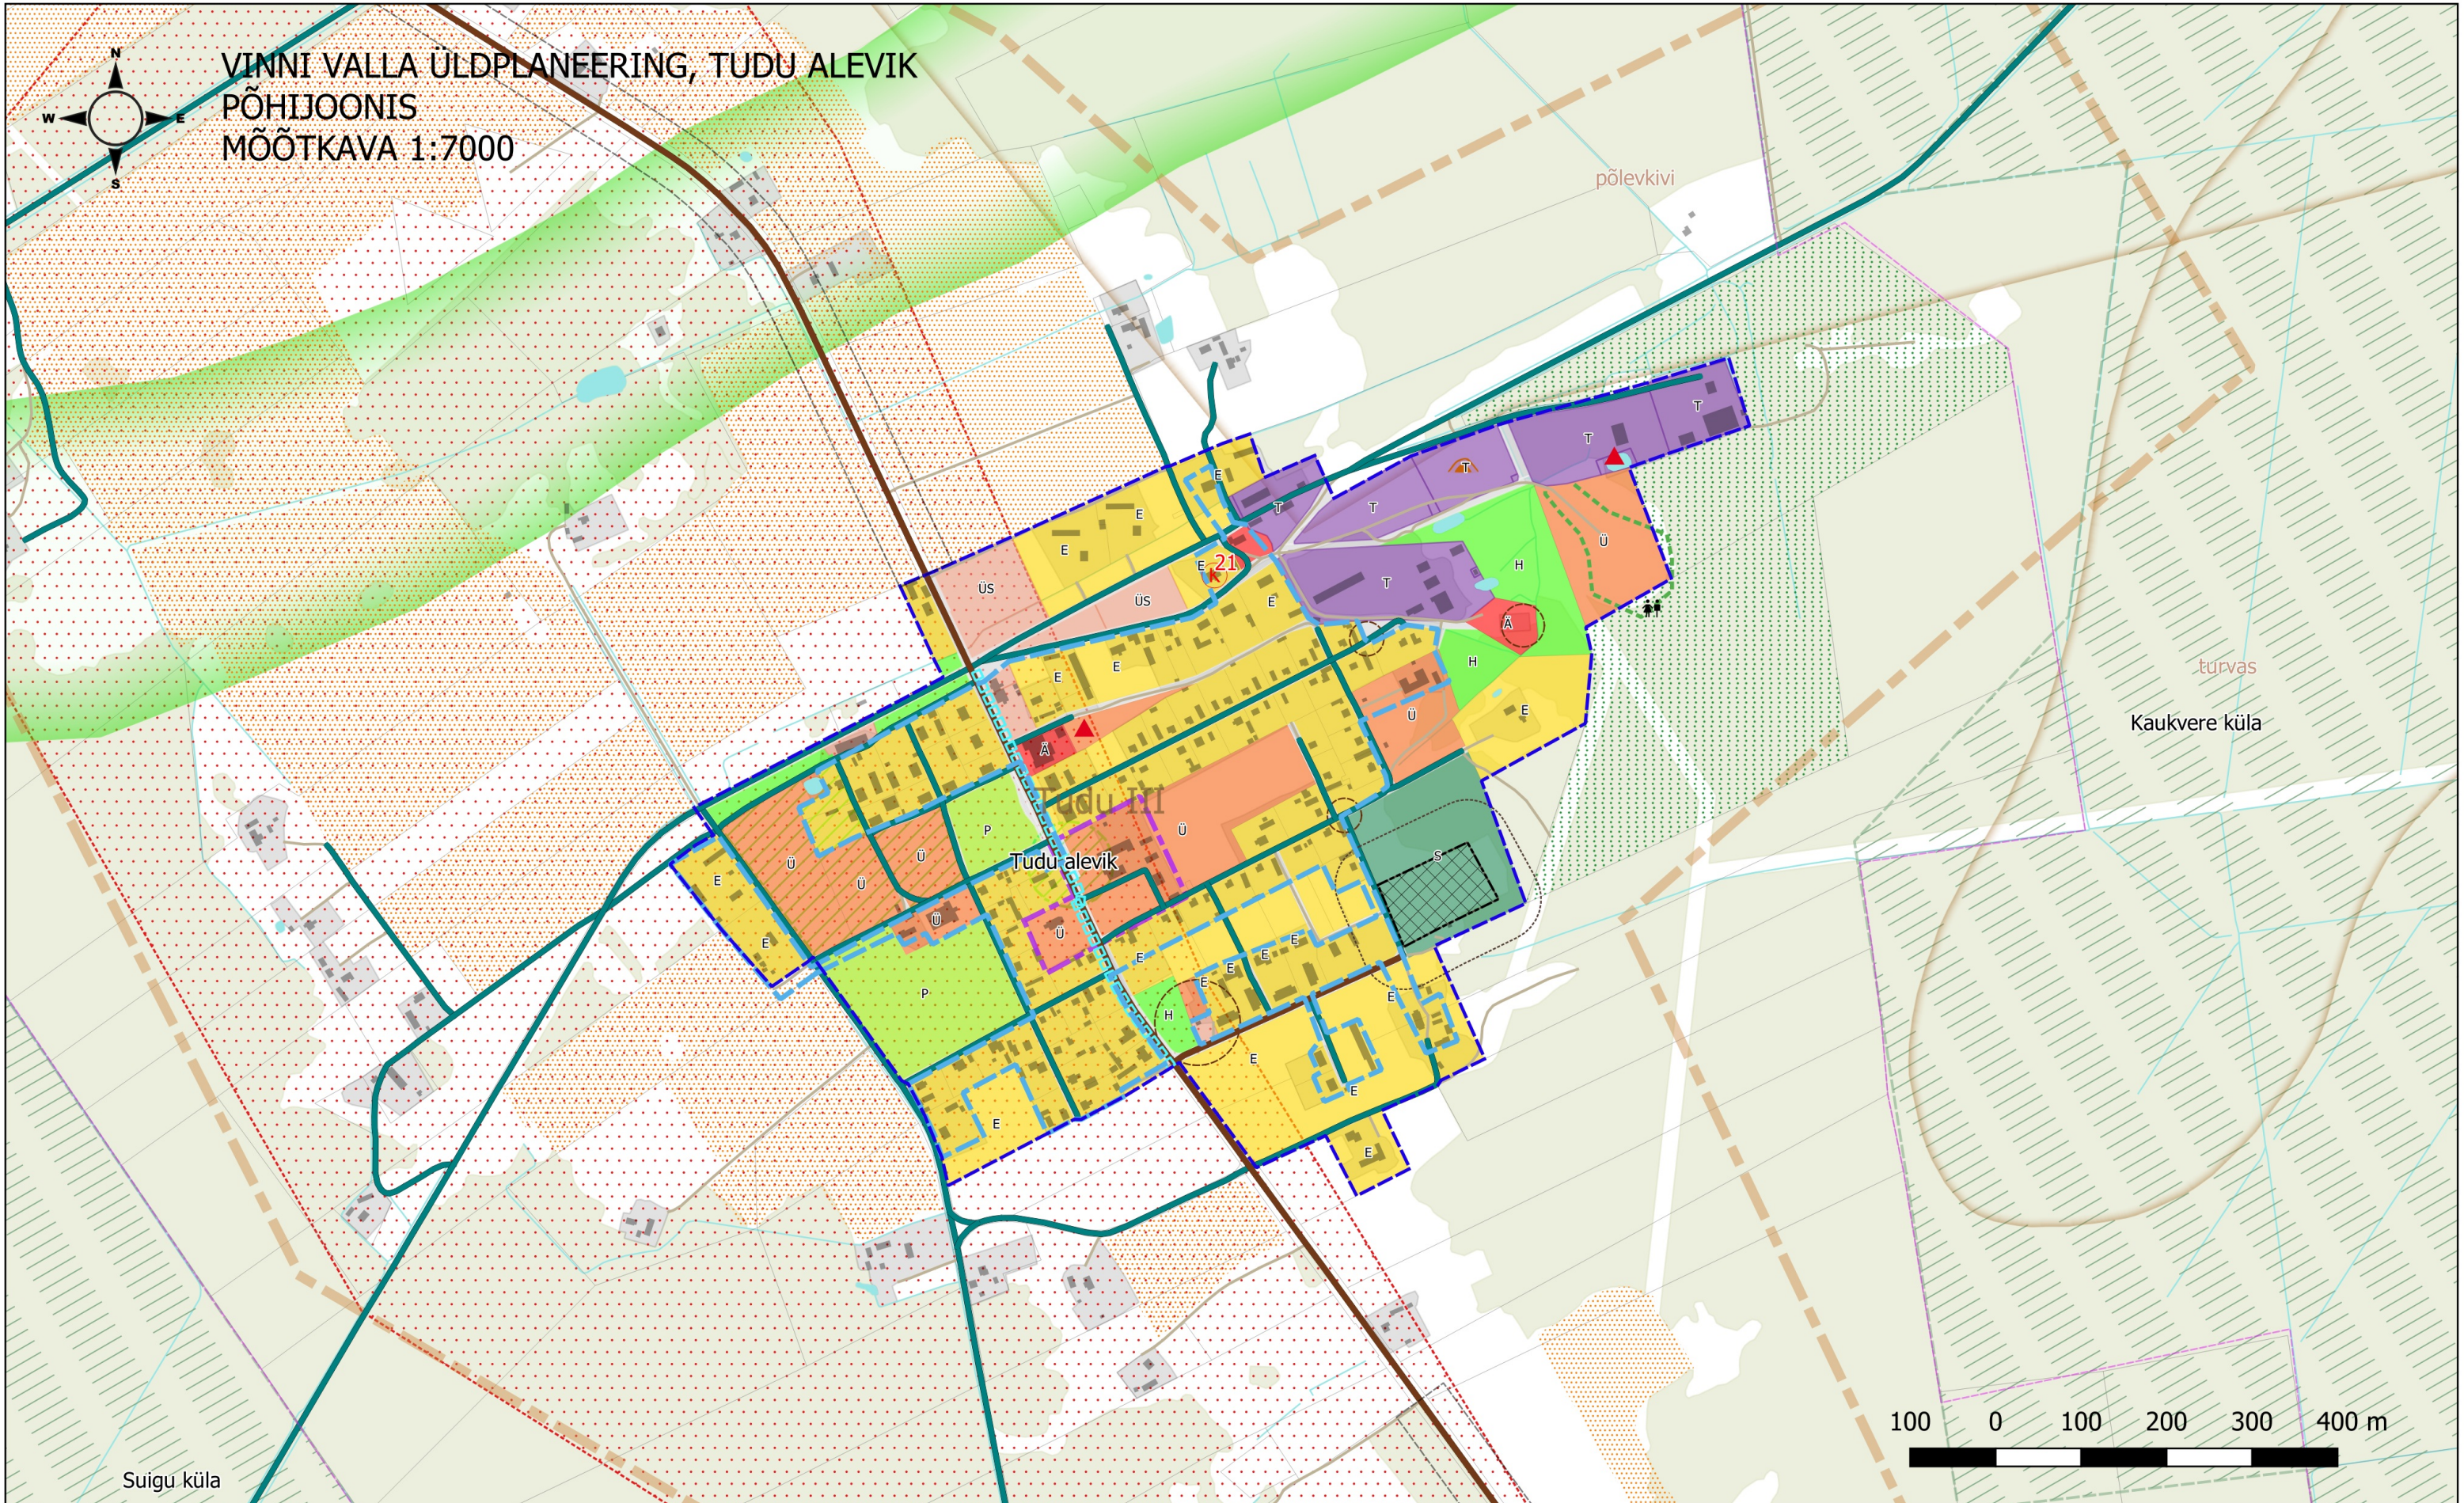

VINNI VALLA ÜLDPLANEERING, TUDU ALEVIK
PÕHIJONIS
MÕÕTKAVA 1:7000

AB Artes Terrae OÜ
Reg nr 12978320
Küütri 14, Tartu 51007
artes@artes.ee

Joonise koostaja:
Jürgen Vahtra
Vastutav spetsialist:
Heiki Kalberg

Töö: Vinni valla üldplaneering
Joonis: Tudu aleviku põhijoonis
Tellija: Vinni Vallavalitsus
Asukoht: Lääne-Viru maakond
Faili nimi: 1947ÜP3_Vinni_YP_GIS

Töö nr: 1947ÜP3
Kuupäev: 2024-02-05
Mõõt: 1:7000
Joonise nr: 6/10