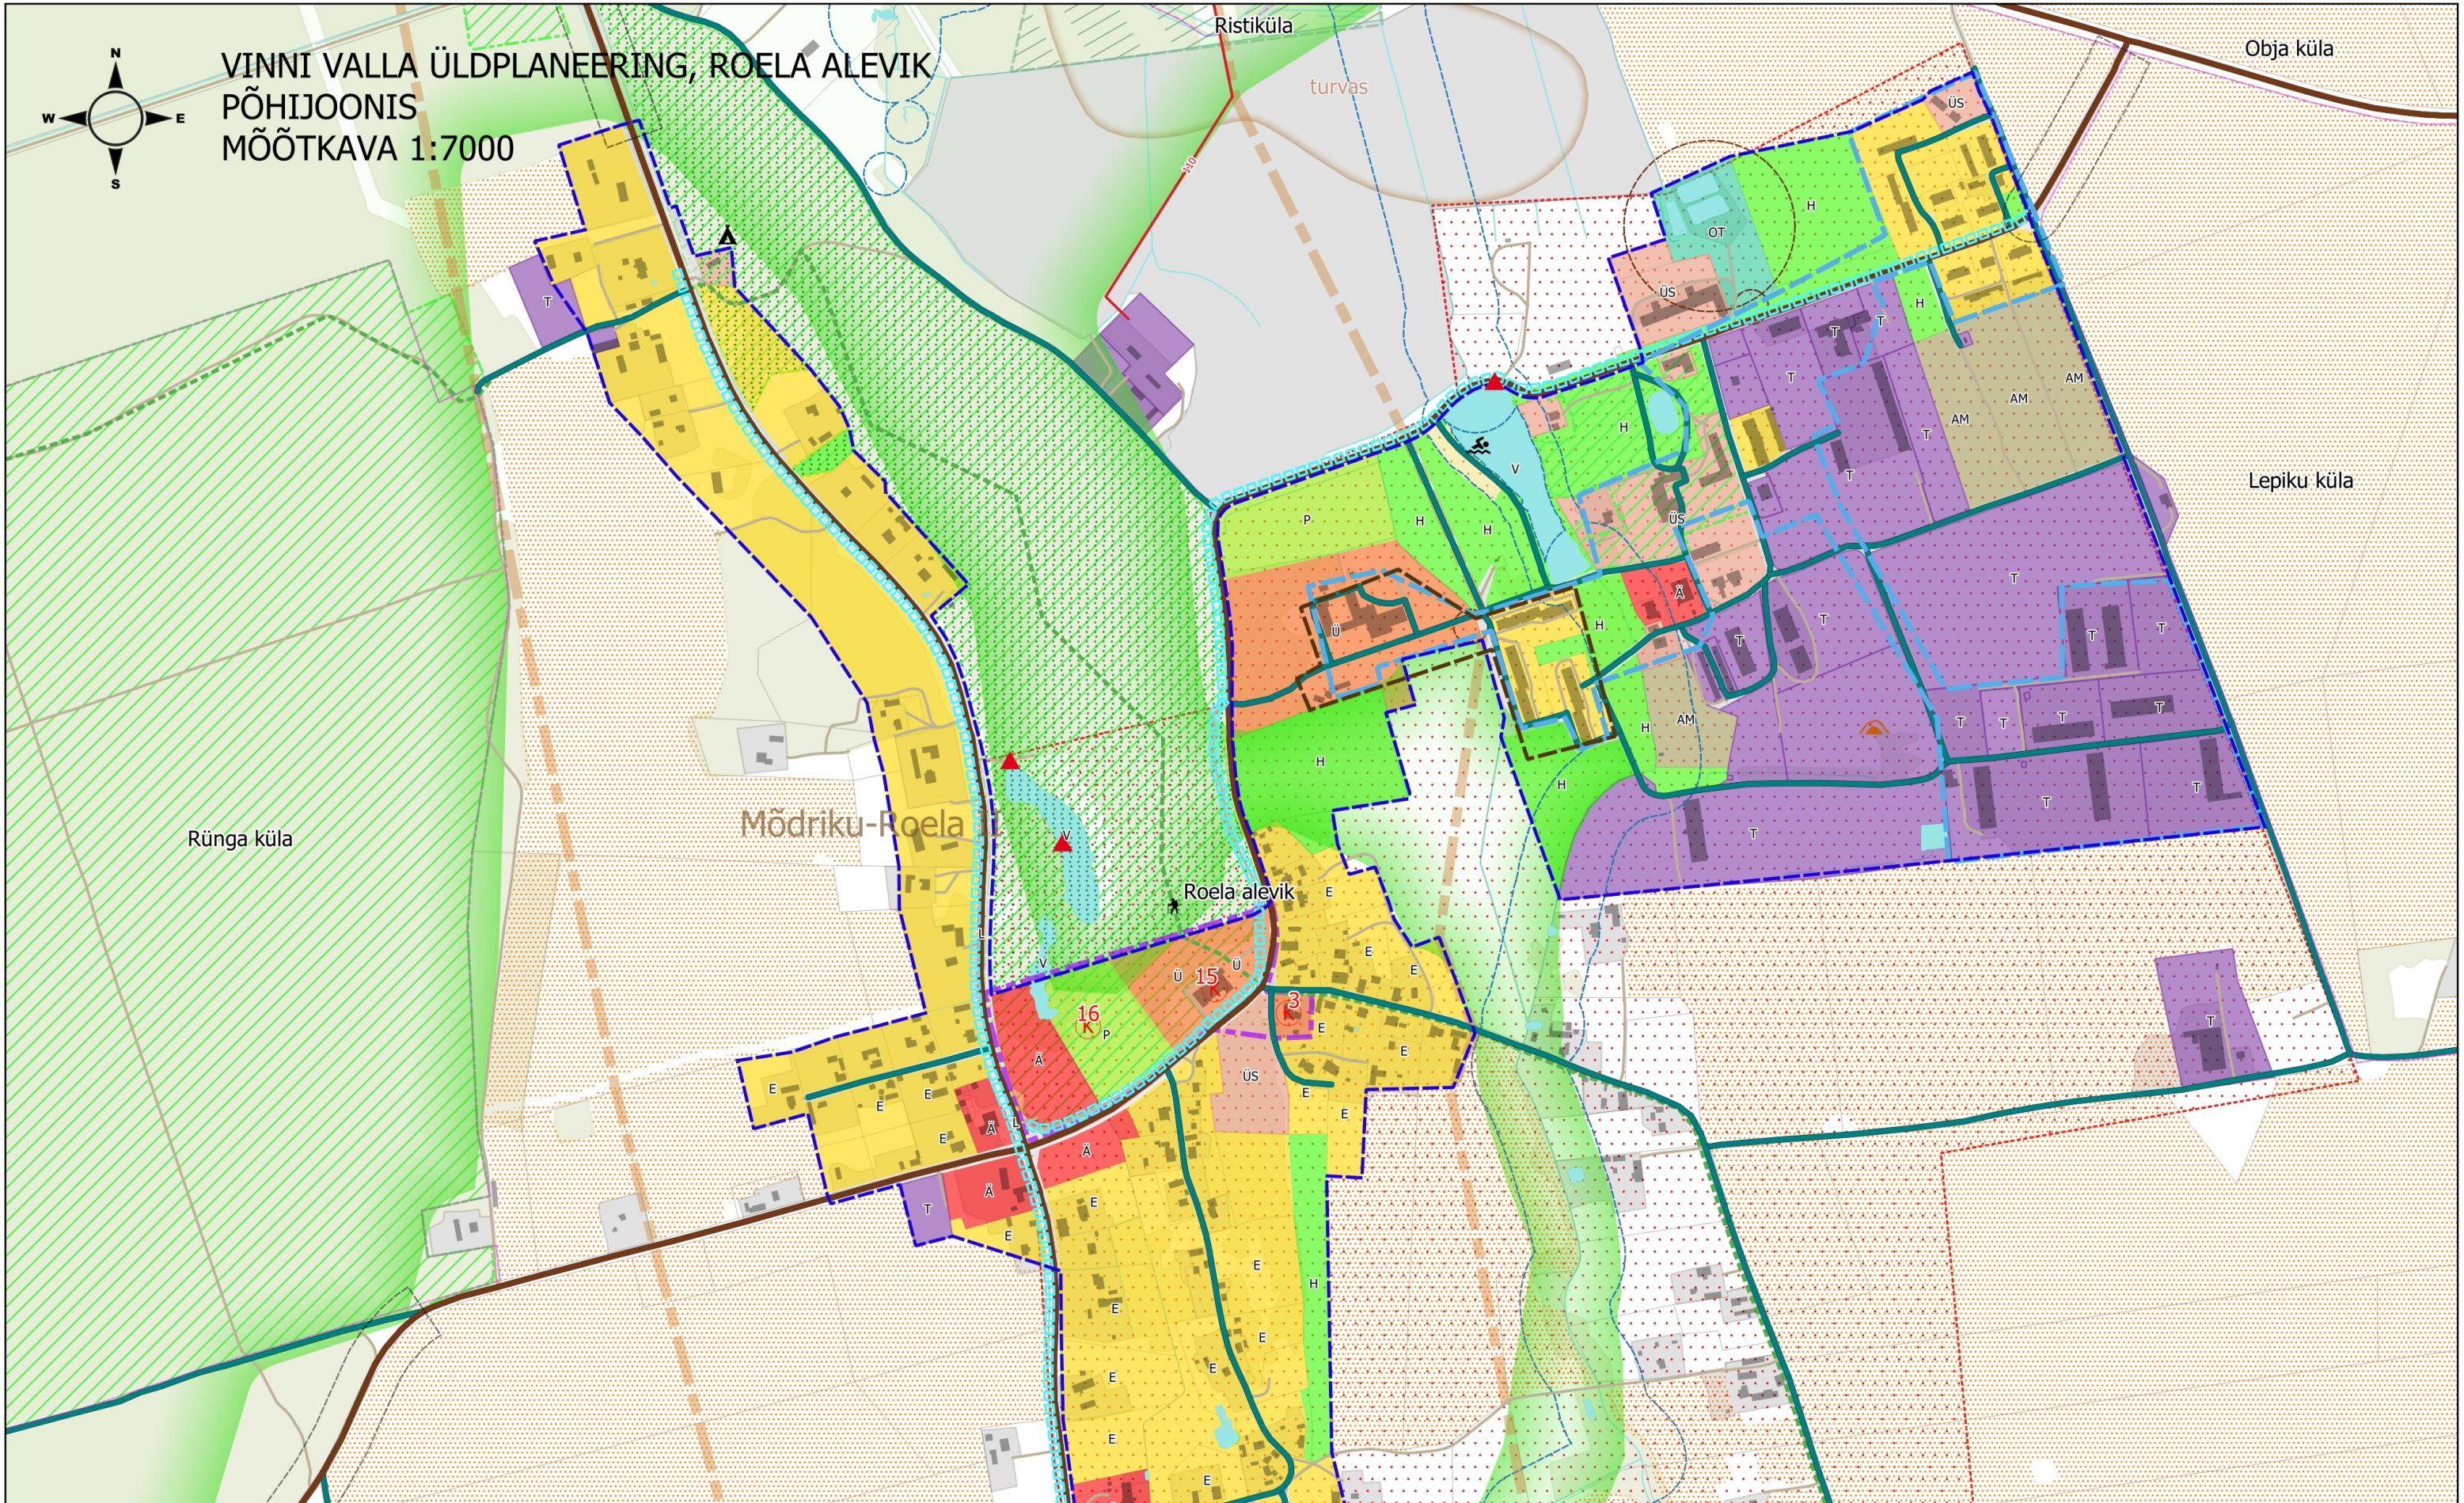

VINNI VALLA ÜLDPLANEERING, ROELA ALEVIK
PÕHIJONIS
MÕÕTKAVA 1:7000

AB Artes Terrae OÜ
Reg nr 12978320
Küütri 14, Tartu 51007
artes@artes.ee

Joonise koostaja: Jürgen Vahtra
Vastutav spetsialist: Heiki Kalberg

Töö: Vinni valla üldplaneering
Joonis: Roela aleviku eskiisjoonis

Tellija: Vinni Vallavalitsus
Asukoht: Lääne-Viru maakond
Faili nimi: 1947ÜP3_Vinni_YP_GIS

Töö nr: 1947ÜP3
Kuupäev: 2024-02-05
Mõõt: 1:7000
Joonise nr: 5/10