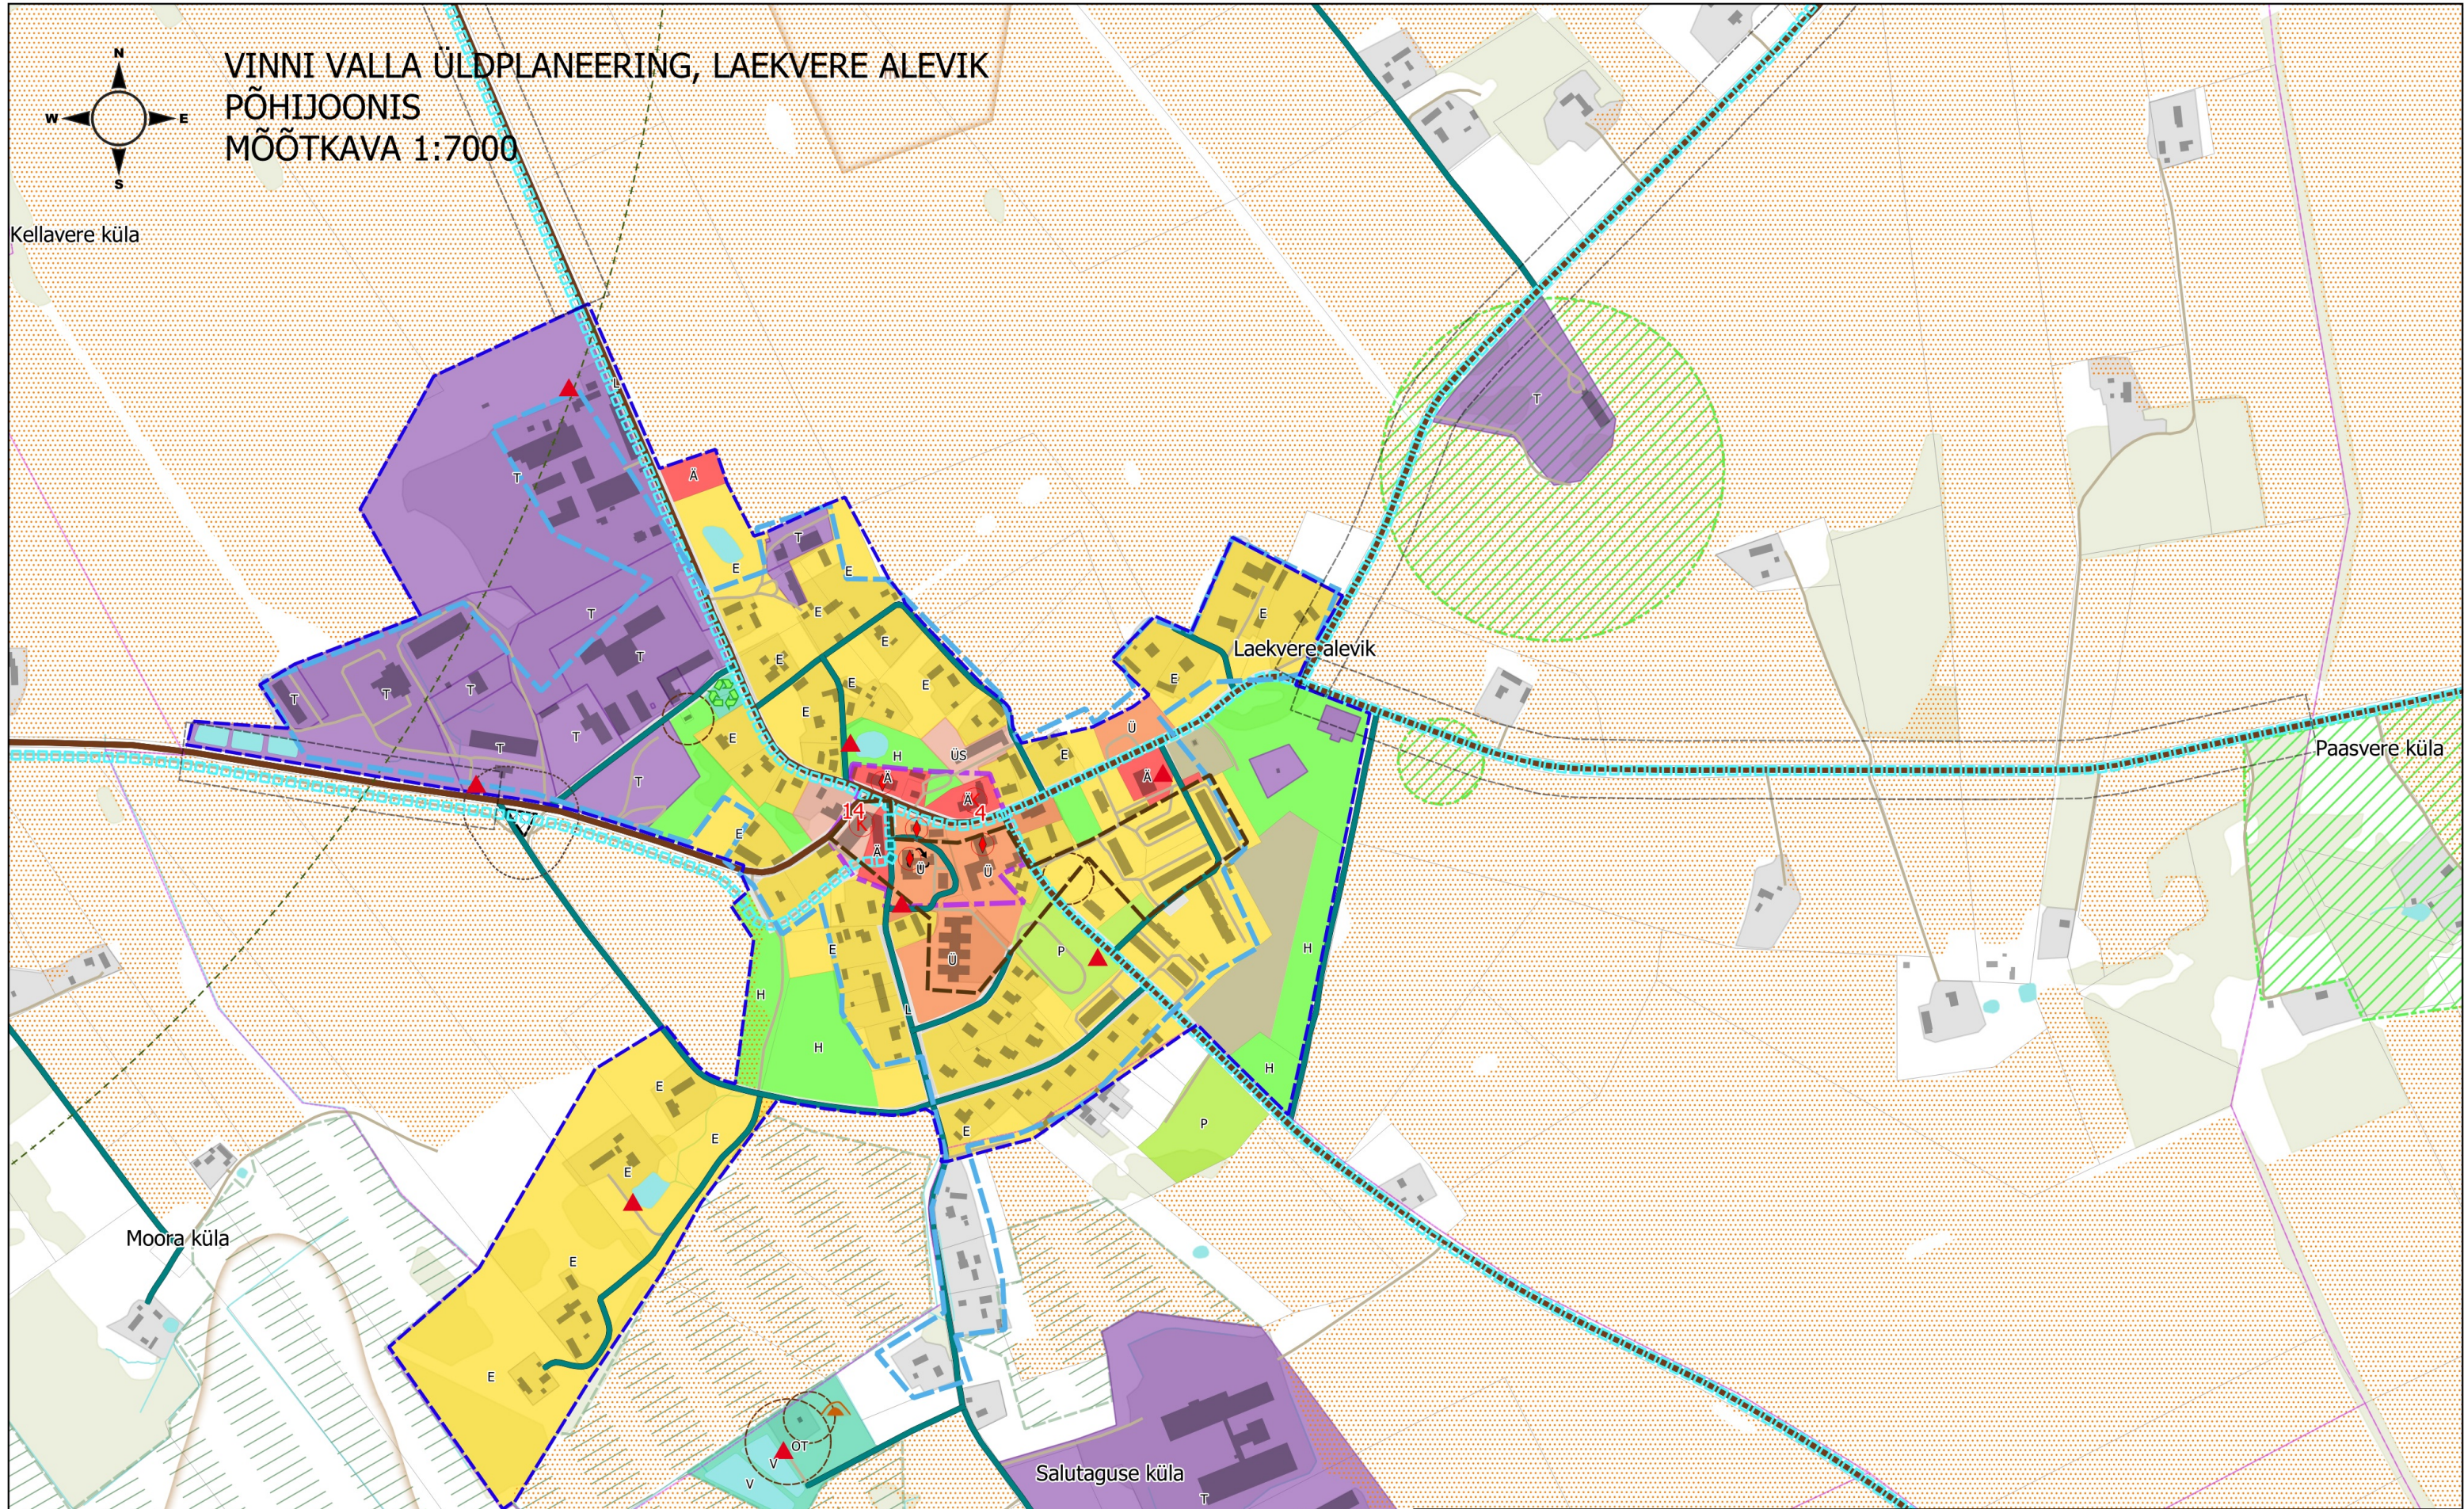

VINNI VALLA ÜLDPLANEERING, LAEKVERE ALEVIK
PÕHIJONIS
MÕÕTKAVA 1:7000

Kellavere küla

Moora küla

turvas

Salutaguse küla

Paasvere küla

Laekvere alevik

AB Artes Terrae OÜ
Reg nr 12978320
Küütri 14, Tartu 51007
art@art@artes.ee

Joonise koostaja: Jürgen Vahtra
Vastutav spetsialist: Heiki Kalberg

Töö: Vinni valla üldplaneering
Joonis: Laekvere aleviku põhijoonis

Tellija: Vinni Vallavalitsus
Asukoht: Lääne-Viru maakond
Faili nimi: 1947ÜP3_Vinni_YP_GIS

Töö nr: 1947ÜP3
Kuupäev: 2024-02-05
Mõõt: 1:7000
Joonise nr: 7/10